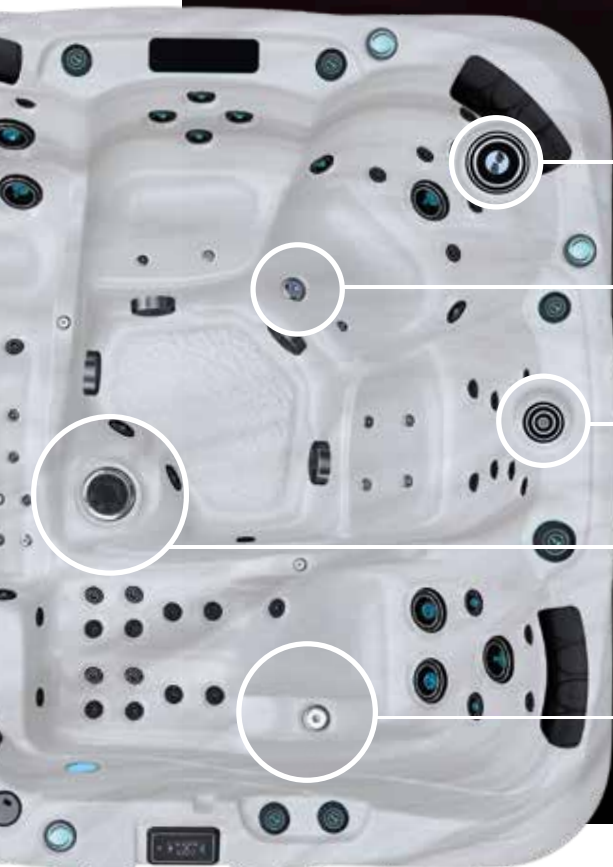

Wellness

Odkryj korzyści zdrowotne posiadania jacuzzi Be Well – rozluźnienie mięśni, poprawa krążenia reedukacja stresu z każdą kąpielą. Zrelaksuj się i naciesz nowym, zdrowszym trybem życia.