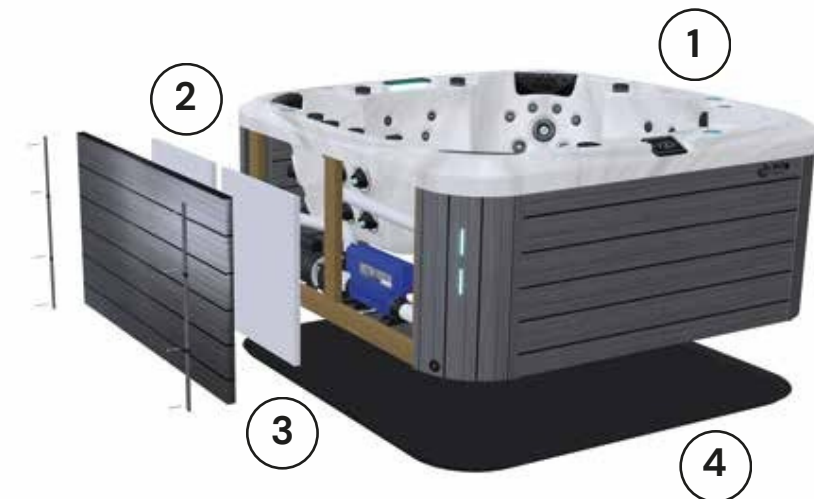

Produkcja
Jakość & Innowacja

1 Ściana jacuzzi
Ściana naszego jacuzzi jest skonstruowana z wysokiej jakości trwałego akrylu, odpornego na działanie czynników zewnętrznych i zaprojektowanego tak, aby służyć przez wiele lat intensywnego użytkowania. Wielowarstwowa konstrukcja zapewnia jednolitą, trwałą powierzchnię, która nadaje eleganckiego, solidnego wykończenia.

2 Rama jacuzzi
Rama jest zbudowana z impregnowanego ciśnieniowo drewna, które wspiera strukturę wanny zapewniając trwałość. Jest zaprojektowana by zapewnić maksymalną stabilność zachowując lekką wagę ułatwiającą instalację.

3 Izolacja
Używamy piankowych paneli izolacyjnych aby zapewnić optymalną wydajność, utrzymując ciepłą wodę i minimalizując zużycie energii. Taka warstwa pomaga zachować stałą temperaturę wody w najchłodniejszych klimatach.

4 Dno
Nasze dna są stworzone z myślą o trwałości i stabilności, zbudowane z wysokiej gęstości ABS-u, który utrzymuje strukturę wanny. Dno zapewnia, że jacuzzi utrzyma się w pożądanej pozycji nawet w nieprzystępnych warunkach.